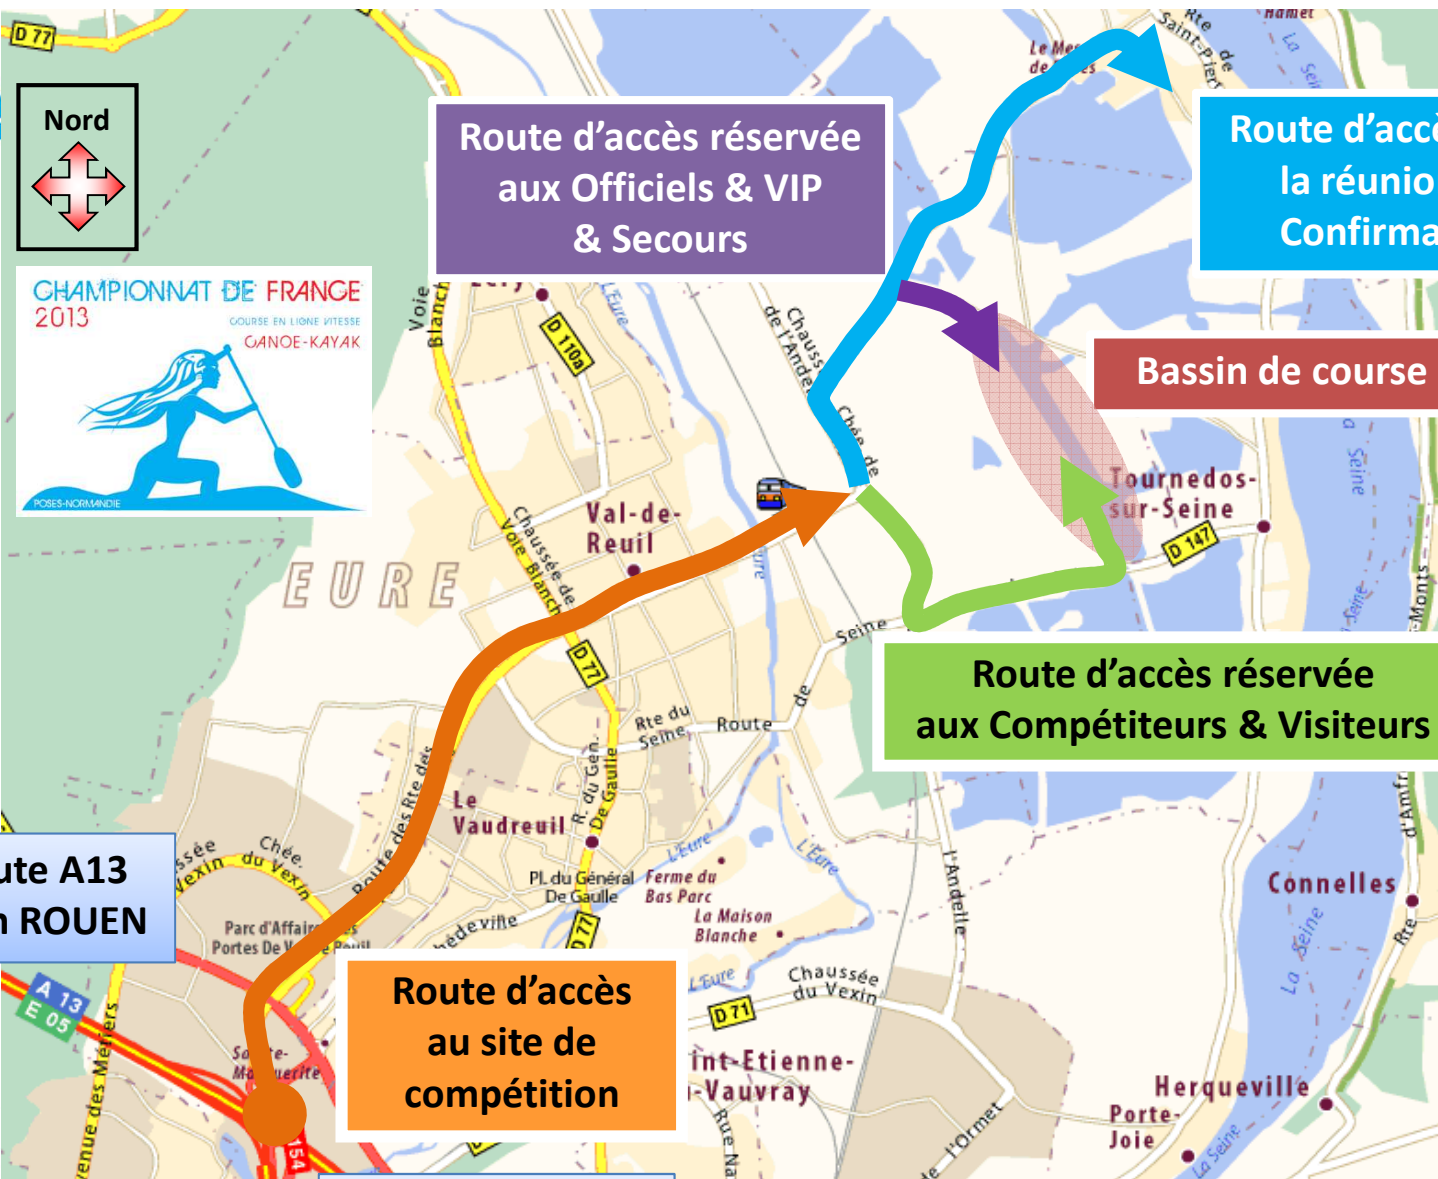

CHAMPIONNAT DE FRANCE 2013

GOURSE EN LIÈNE VITESSE

CANOE-KAYAK

POSES-NORMANDIE

Plan d'accès au Bassin

**Autoroute A13
Direction ROUEN**

**Route d'accès
au site de
compétition**

**Autoroute A13
Direction PARIS**

**Route d'accès pour
la réunion de
Confirmation**

Bassin de course

**Route d'accès réservée
aux Compétiteurs & Visiteurs**

Plan Général

Zone accessible
Le WE uniquement

Route d'accès réservée
aux Officiels & VIP
& Secours

Zone de Vie
Arrivée

Restauration

Zone privée
Interdite hors WE

Bassin de course

Parking Bus 50 Places

Parc à Bateaux
Remorques /
minibus / VL

Route d'accès
au Bassin

0 1000 1500 2000 2500 m

Plan Circulation