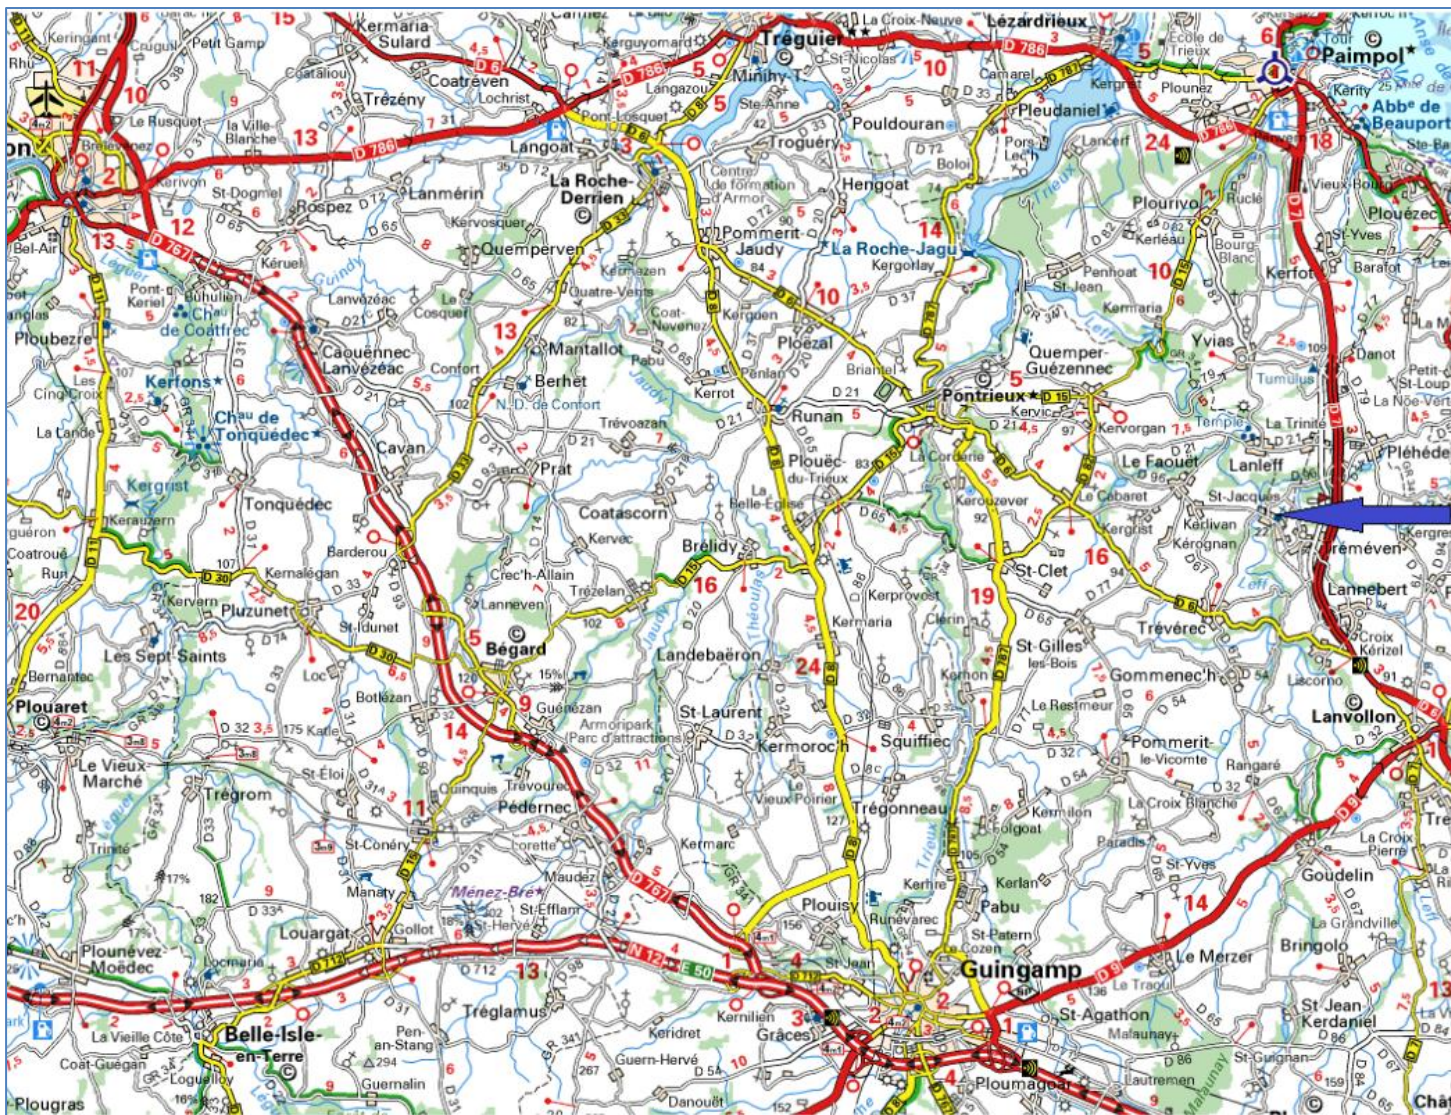

Le bassin du CKCLEFF se situe à SAINT-JACQUES les TREMEVEN sur la route entre Le FAOUET et TREMEVEN. (GPS: 48.678965,-3.043701)

### En venant de LANVOLLON :

Prendre direction Paimpol, puis sortir direction LANNEBERT – TREMEVEN – PONTRIEUX (au tout début de la 4 voies), passer sous la 4 voie, puis prendre la première sortie vers TREMEVEN.  
Aller tout droit jusqu'à St Jacques.

**En venant de Pontrieux:**

Prendre direction TREVEREC, puis Le FAOÛET, puis TREMEVEN