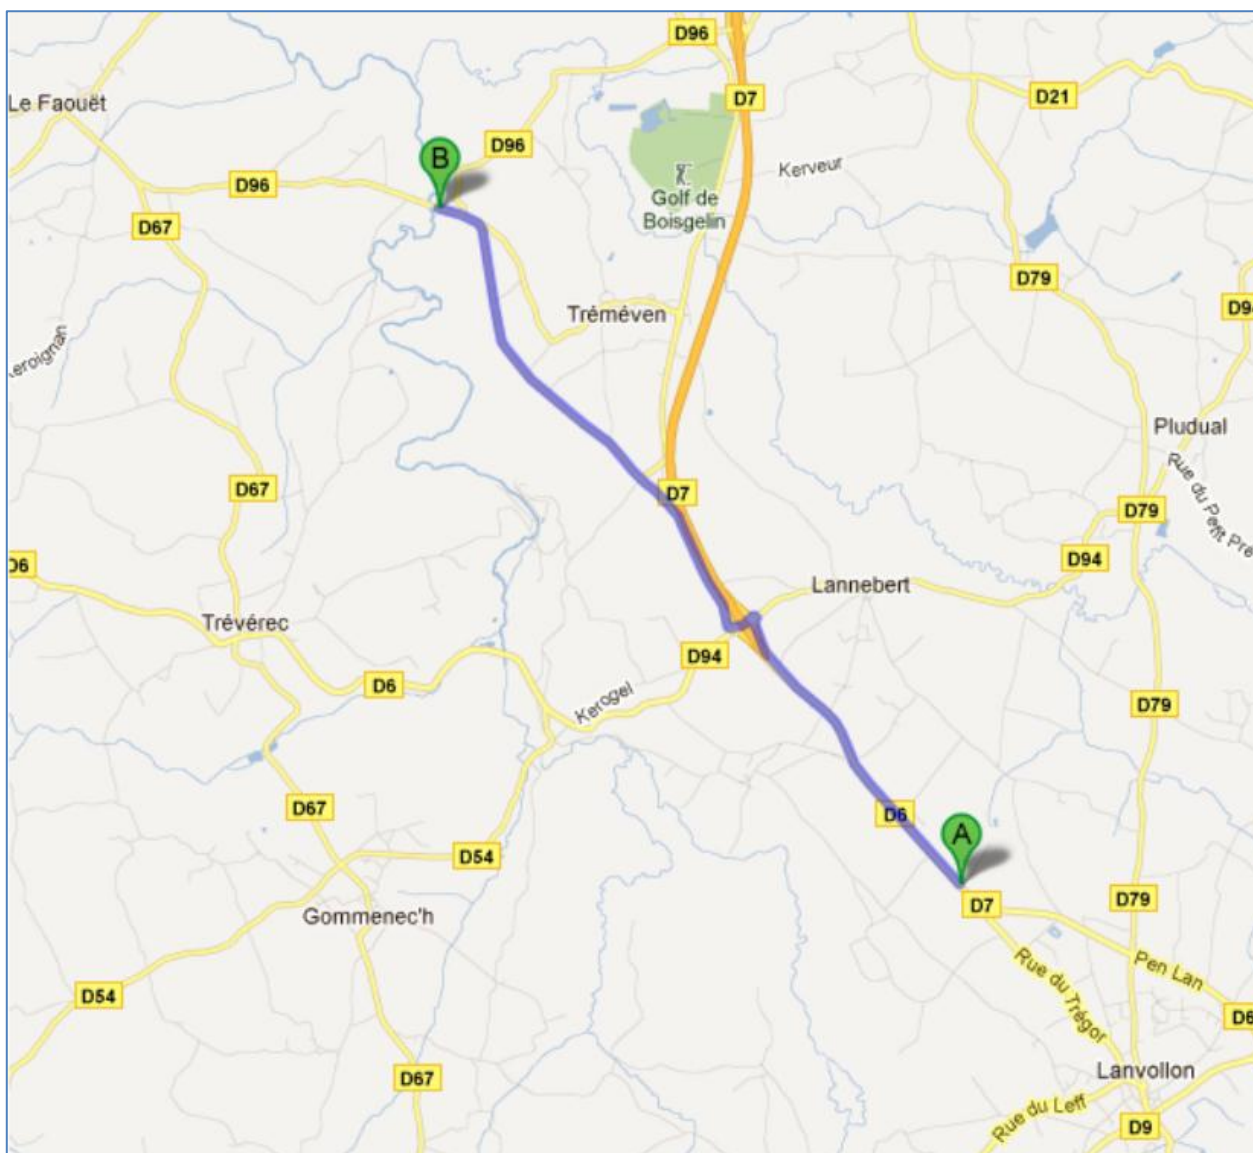

Le bassin du CKCLEFF se situe à SAINT-JACQUES les TREMEVEN sur la route entre Le FAOUET et TREMEVEN. (GPS: 48.678965,-3.043701)

### En venant de LANVOLLON :

Prendre direction Paimpol, puis sortir direction LANNEBERT – TREMEVEN – PONTRIEUX (au tout début de la 4 voies), passer sous la 4 voie, puis prendre la première sortie vers TREMEVEN.  
Aller tout droit jusqu'à St Jacques.

**En venant de Pontrieux:**

Prendre direction TREVEREC, puis Le FAOÛET, puis TREMEVEN