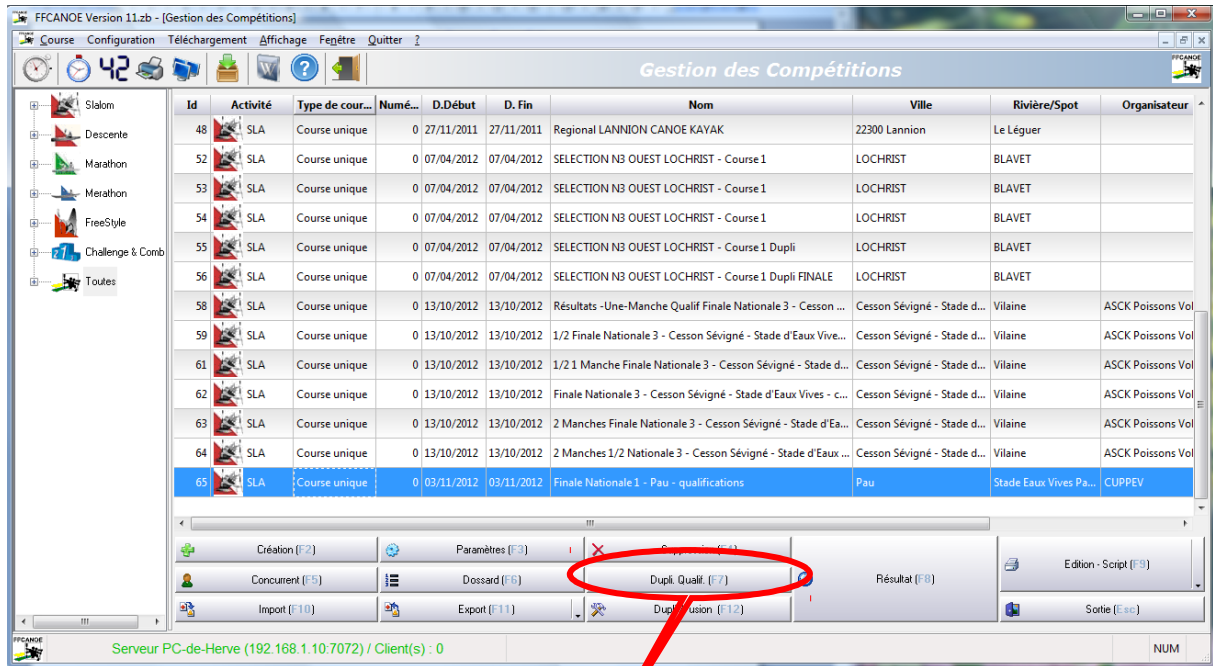

# Liste des compétiteurs ordre de départs sur résultats précédents

A partir de Ffcanoë, sélectionner la course

Sélectionner « Dupli. Qualif. » ou <F7>

Saisir dans la colonne "Qualifiés" le nombre de bateaux suivant les quotas

Cliquer sur "Valider" → une nouvelle course est créée

66	SLA	Course unique	0	03/11/2012	03/11/2012	Finale Nationale 1 - Pau - qualifications	Pau	Stade Eaux Vives Pa...	CUPPEV
67	SLA	Course unique	0	03/11/2012	03/11/2012	Finale Nationale 1 - Pau - qualifications	Pau	Stade Eaux Vives Pa...	CUPPEV