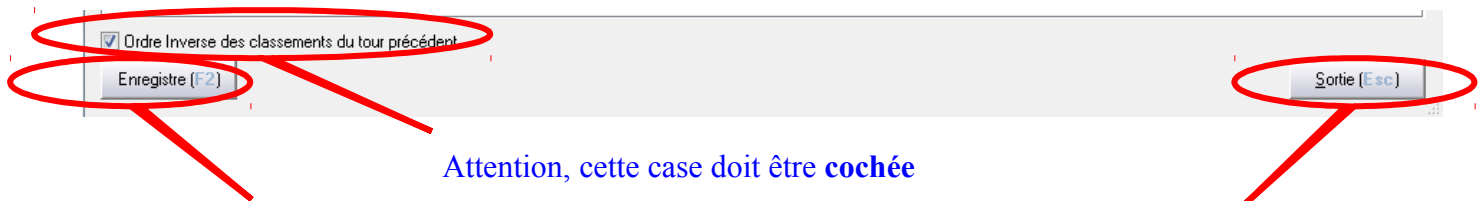

Attention, cette case doit être **cochée**

Cliquer sur **Enregistre** : obligatoire pour mémoriser toutes ces données, puis sur **Sortie** ou <Esc>

Retour sur l'écran **Affectation des dossards** → **ATTENTION** ne pas cliquer sur **Enregistre** ou <F2> de cette fenêtre sinon la liste en ordre inverse des résultats précédents est **PERDUE** → cliquer sur **Sortie** ou <Esc> pour terminer l'opération.