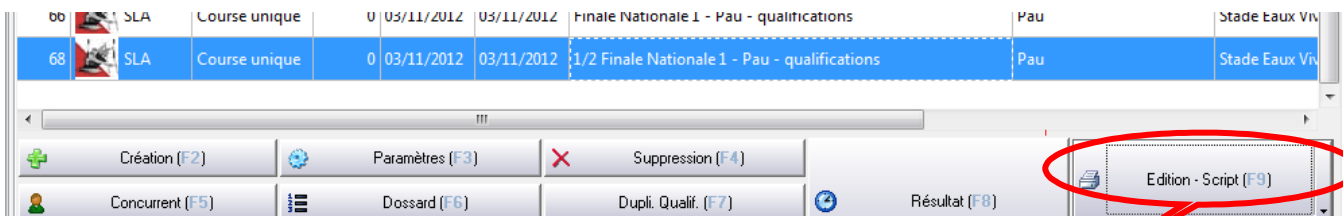

Cliquer sur **Edition – Script** ou <F9>

Choisir l'une des éditions dans cette liste

Exemple

Traceur(s): ANDRIEUX FRANCOIS

Juge Arbitre : VISEUR MARYSE

Dos.	Nom - Prénom	Club	Heure
Ouvreur			
11	BIAZZO ANNE-SOPHIE	GOLBEY EPINAL ST NABORD	09h00:00
3	ABOUSLEIMAN JOE-MARIE	CLUB UNIVERSITAIRE PALOIS PYRE	09h01:00
	MONEY JULIEN		
2	DUMAYE ANTOINE	CLUB UNIVERSITAIRE PALOIS PYRE	09h02:00
1	LE PONCIN BAPTISTE	LANNION CANOE KAYAK	09h03:00
	POLES MALO		
5	LARRANAGA RAPHAEL	CLUB UNIVERSITAIRE PALOIS PYRE	09h04:00
7	VINET OCEANE	VORAY CANOE KAYAK	09h05:00
13	PRIGENT CAMILLE	ASCK POISSONS VOLANTS	09h06:00
8	LE BOURDONNEC GUILLAUME	LANNION CANOE KAYAK	09h07:00