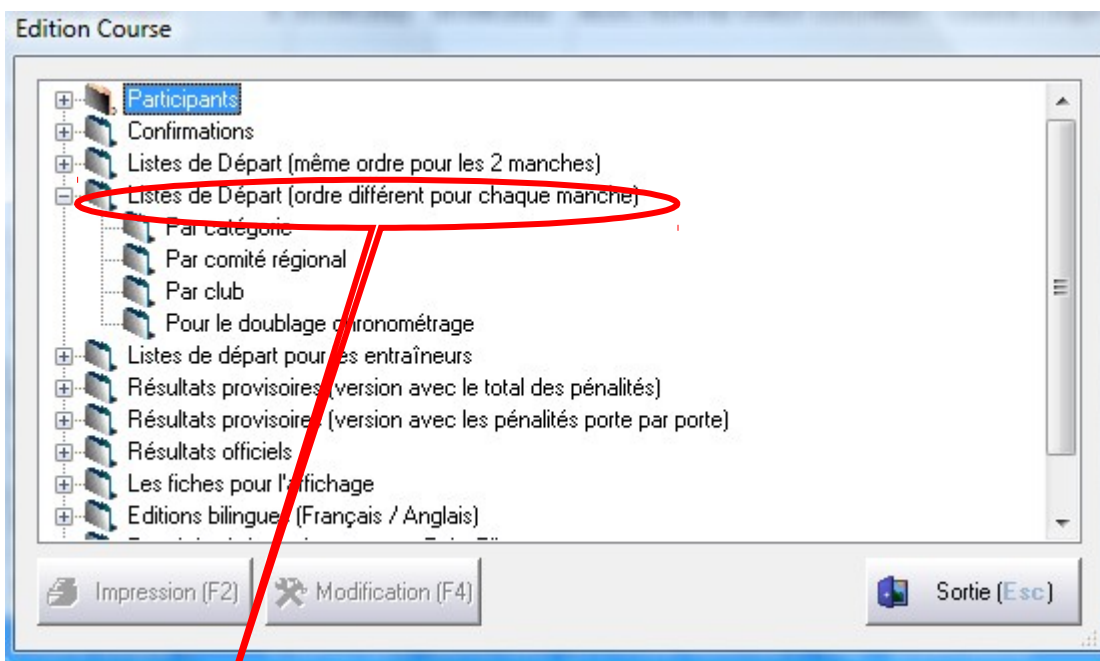

Cliquer sur **Edition – Script** ou <F9>