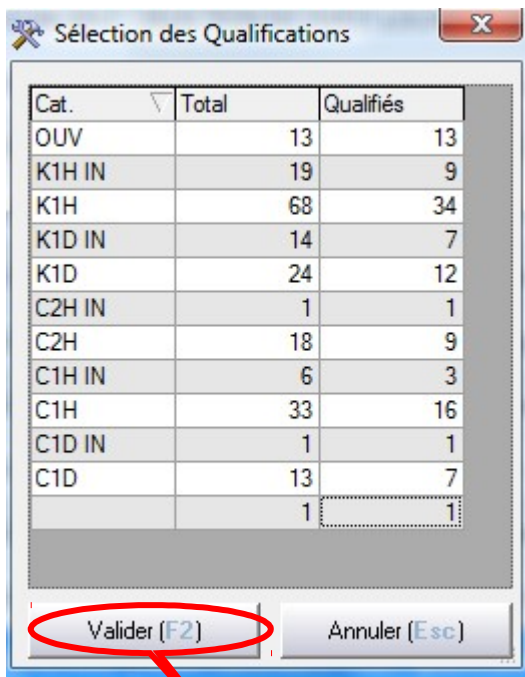

# Liste des compétiteurs ordre de départs sur résultats précédents

A partir de Ffcanoë, sélectionner la course

Sélectionner « Dupli. Qualif. » ou <F7>

Saisir dans la colonne "Qualifiés" le nombre de bateaux suivant les quotas

Cliquer sur "Valider" → une nouvelle course est créée

66	SLA	Course unique	0	03/11/2012	03/11/2012	Finale Nationale 1 - Pau - qualifications	Pau	Stade Eaux Vives Pa...	CUPPEV
67	SLA	Course unique	0	03/11/2012	03/11/2012	Finale Nationale 1 - Pau - qualifications	Pau	Stade Eaux Vives Pa...	CUPPEV